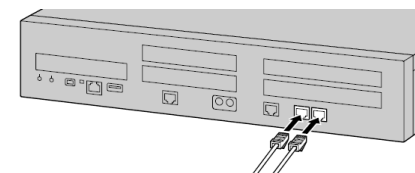

主機櫃內建2迴路數位Port

1, 2 第一對
3, 6 第二對

1組RJ-45
連接端口

主機櫃 EXTN1~2

主機櫃內建4迴路單機Port

1, 2 第一對
7, 8 第二對

2組RJ-45
連接端口

主機櫃 EXTN1~4