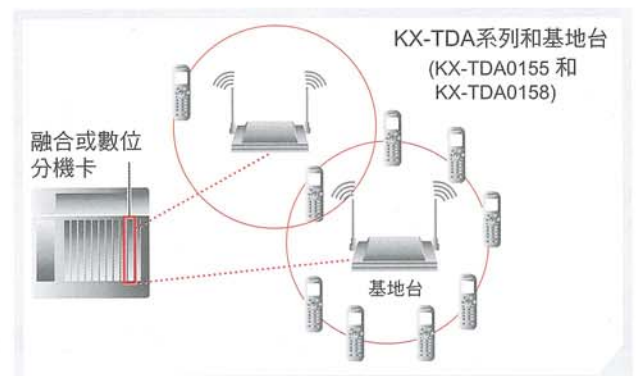

輕巧 流行 大螢幕圖示

造型流線美觀，符合人體工學設計，簡易圖示操作介面溝通無負擔。

低功率設計

Panasonic 商用數位無線電話採用泛歐標準 DECT (Digital Enhanced Cordless Telecommunications) 無線電話機發射功率為 250mw，為現代 GMS 行動電話的八分之一，大幅降低電磁波對人體及精密儀器設備之影響。

彈性的基地台型式

本系統可以依用戶需求選配不同介面之基地台，以符合用戶的涵蓋範圍要求及成本考量。

例如：

完整架構：佔地較大的賣場，工廠或醫療院所 可以選配基地台介面卡，最大可以安裝至 128 個基地台 (KX-TDA600TW 主機) 經濟架構，佔地較小的大樓辦公室，可以選配分機埠介面基地台，僅佔用一個數位分機埠不需安裝基地台介面卡，大幅降低購置成本。

KX-TDA0158
8迴路基地台

KX-A405
2迴路中繼器

KX-TDA0156
4迴路基地台

KX-TDA0155
2迴路基地台

KX-TCA175 / KX-TCA275 功能*1