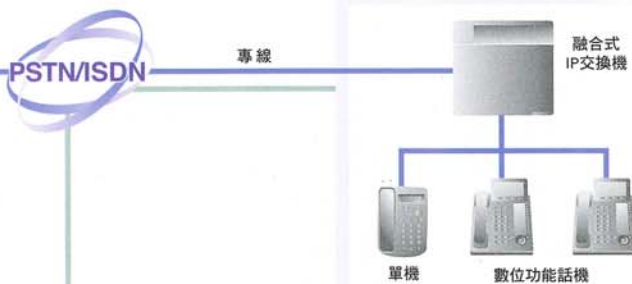

VoIP解決方案

系統內建式VoIP Gateway可以經由網路協定(TCP/IP)連接至另一套電話交換系統，類比語音信號轉換為網路封包，並經由網路或VPN(虛擬私人網路)傳送，以提供網路通話服務。

因應未來潮流： 隨著網際網路的盛行，以及各國間骨幹頻寬的增大，利用網路進行語音及影像的傳輸以蔚為趨勢，Hybrid IP-PBX讓您掌握電話通信優勢。

節省通話費用： 利用VoIP技術，您可以在IP網路上進行通話，即使撥打國際電話也可以數據封包方式傳輸，完全不需通話費用。

讓通訊更加便利： 藉由網路無國界的理念，架構在VoIP上的通話將更加便利，讓國際化的企業集團擁有溝通無國界的通訊利器。

總公司

分公司

家庭辦公室

行動通信網路

分公司

手機整合

先進的語音應用方案提供靈活彈性的來電處理流程。友善的語音流程將客戶的來電迅速有效率的導引到指定的部門或員工。此外，當您處於忙線狀態或無法接聽電話時，語音信箱提供強大的功能處理各種可能發生的情況，增加企業生產效能並提供客戶更佳的服務。