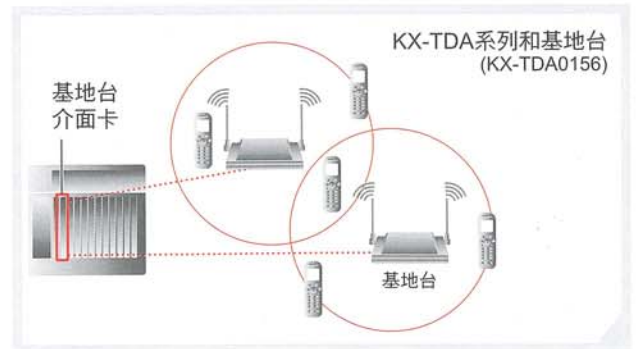

輕巧 流行 大螢幕圖示

造型流線美觀，符合人體工學設計，簡易圖示操作介面溝通無負擔。

低功率設計

Panasonic 商用數位無線電話採用泛歐標準 DECT (Digital Enhanced Cordless Telecommunications) 無線電話機發射功率為 250mw，為現代 GMS 行動電話的八分之一，大幅降低電磁波對人體及精密儀器設備之影響。

彈性的基地台型式

本系統可以依用戶需求選配不同介面之基地台，以符合用戶的涵蓋範圍要求及成本考量。

例如：

完整架構：佔地較大的賣場，工廠或醫療院所 可以選配基地台介面卡，最大可以安裝至 128 個基地台 (KX-TDA600TW 主機) 經濟架構，佔地較小的大樓辦公室，可以選配分機埠介面基地台，僅佔用一個數位分機埠不需安裝基地台介面卡，大幅降低購置成本。

KX-TDA0158
8迴路基地台

KX-A405
2迴路中繼器

KX-TDA0156
4迴路基地台

KX-TDA0155
2迴路基地台

KX-TCA175 / KX-TCA275 功能*1