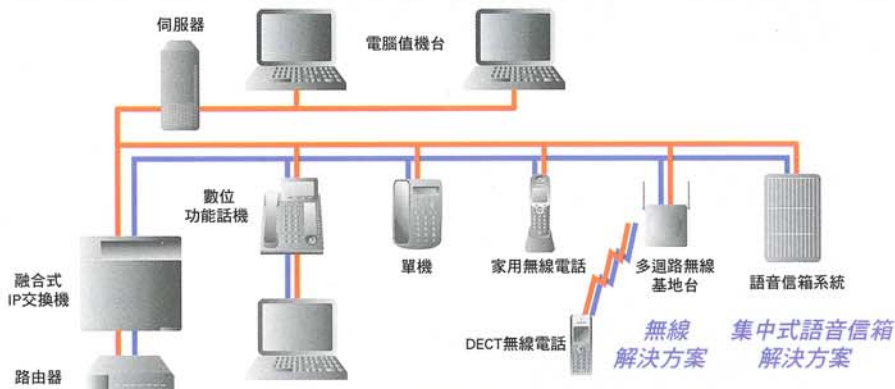

VoIP解決方案

系統內建式VoIP Gateway可以經由網路協定(TCP/IP)連接至另一套電話交換系統，類比語音信號轉換為網路封包，並經由網路或VPN(虛擬私人網路)傳送，以提供網路通話服務。

因應未來潮流： 隨著網際網路的盛行，以及各國間骨幹頻寬的增大，利用網路進行語音及影像的傳輸以蔚為趨勢，Hybrid IP-PBX讓您掌握電話通信優勢。

節省通話費用： 利用VoIP技術，您可以在IP網路上進行通話，即使撥打國際電話也可以數據封包方式傳輸，完全不需通話費用。

讓通訊更加便利： 藉由網路無國界的理念，架構在VoIP上的通話將更加便利，讓國際化的企業集團擁有溝通無國界的通訊利器。

總公司

分公司

家庭辦公室

行動通信網路

分公司

手機整合

先進的語音應用方案提供靈活彈性的來電處理流程。友善的語音流程將客戶的來電迅速有效率的導引到指定的部門或員工。此外，當您處於忙線狀態或無法接聽電話時，語音信箱提供強大的功能處理各種可能發生的情況，增加企業生產效能並提供客戶更佳的服務。